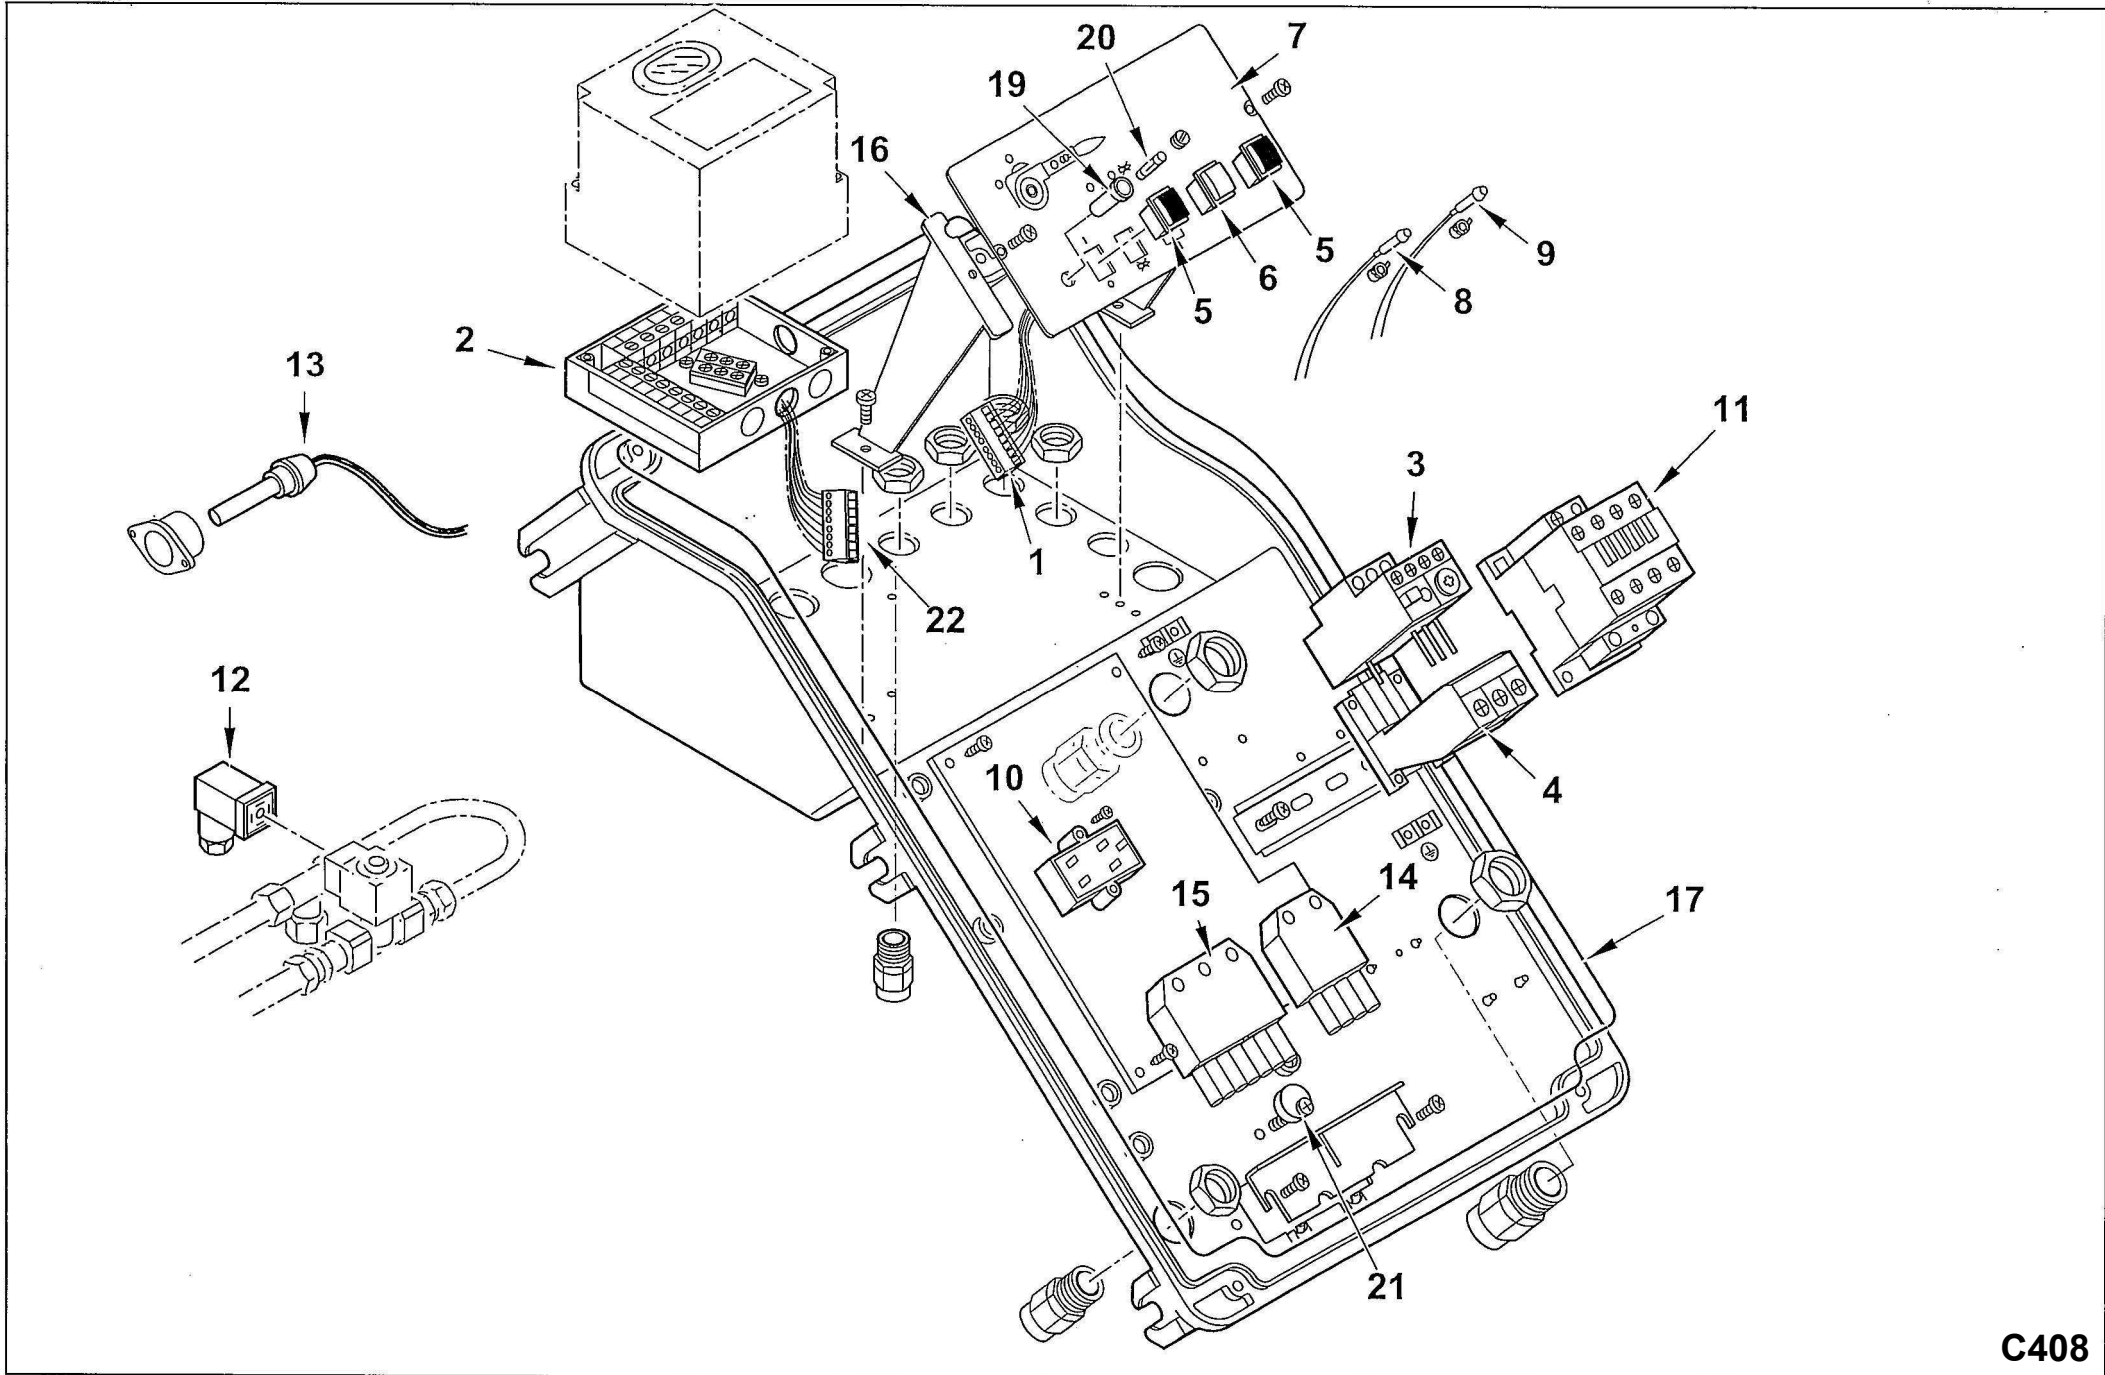

Поз	Артикул	Наименование	Примечание
1	57081	Пламенная головка	
2	0024030018	Прокладка	
3	8024030001	Полуфланец	
4	0024040016	Шнур	
5	57177	Головка горелки	
7	29361	Крыльчатка	
8	0012010143	Стекло	
9	23299	Сальник	
10	8012010145	Прокладка стекла	
11	57024	Трансформатор	
12	30104	Мотор 7,5 кВт	
13	0005080009	Электромагнитный клапан	
14	29165	Подпорная шайба	
15	41617	Электрод	
16	37904	Шпилька	
17	0005060037	Наконечник	
18	30223	Кабель розжига	
19	13344	Опора	
20	0012100004	Ствол форсунки	
21	23403	Зажимное соединение	
22	17639	Шпилька	
23	19814	Зажимное соединение	
24	57384	Трубка	
25	19525	Шпилька	
26	5249	Электромагнитный клапан	
27	57353	Винт центровочный	
28	27844	Штуцер	
29	41543	Колено	
30	0006020152	Тройник	
31	19314	Гибкий патрубок	
32	5460	Фильтр ж/т	
32	95045	Патрон фильтра	
32	95101	Прокладка	
33	57058	Зажимное соединение	
34	0012010133	Воздушная заслонка	
35	0005060020	Насос BALTUR 300	
35	95519	Сальник насоса	
36	57383	Трубка	

Поз	Артикул	Наименование	Примечание
37	0012100008	Трубка	
38	28894	Вилка	
39	0006020079	Вилка	
40	16888	Муфта эластичная	
41	13026	Вал	
42	0012100007	Трубка	
44	54056	Втулка	
45	60079	Штуцер	
46	0012010134	Вал	
47	0012010132	Воздушная заслонка	
48	31380	Сервопривод Siemens SQM30	
49	18476	Ручка	
50	29364	Втулка	
51	0012010135	Вал	
52	54059	Кронштейн	
53	0012010129	Решетка воздухозаборника	
54	0019040006	Рычаг	
55	34459	Опора	
56	61299	Пластина	
57	13497	Пластина опорная	
58	0012010130	Сопло вентилятора	
59	29365	Вилка	
60	16933	Муфта эластичная	
61	19315	Ниппель	
62	0012010097	Тяга с шарниром	
63	8024030011	Крышка	
64	0024030013	Крышка	
65	30865	Автомат горения Siemens LAL 1.25	
66	0005130051	Штекер	
67	0005130043	Штекер	
68	0024010017	Прокладка	
69	0005150014	Зажимное соединение	
70	0012100006	Блок управления в сборе	
71	23830	Гайка	
72	23823	Кольцо	
73	23832	Гайка	
74	23825	Кольцо	